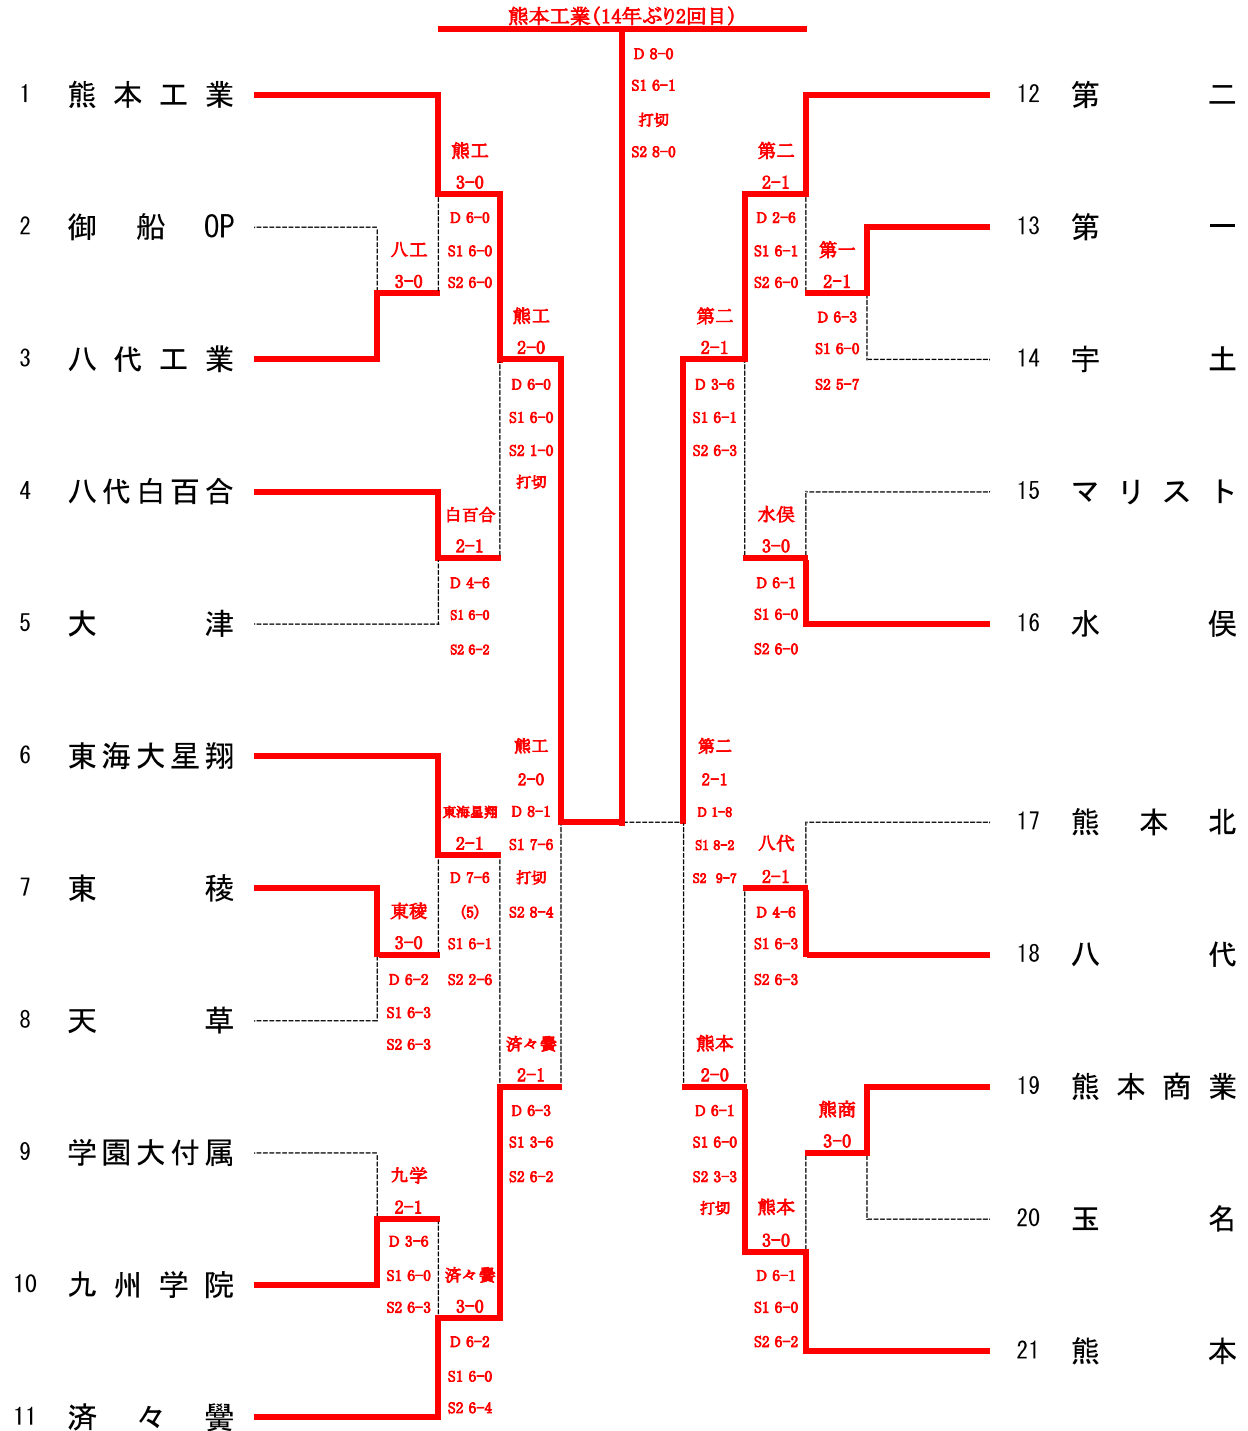

◆決勝

	1	熊本工業	1	-	2	29	第二
D		永井 祐翔 ③	8	-	9		峠原 瑛太 ②
		山田 桜大 ③					酒田 礼央 ①
S1		川口 遼 ③	8	-	9		福田 泰千 ②
S2		荒木 陽翔 ②	8	-	4		上木 遥斗 ②

令和8年度熊本県高等学校総合体育大会テニス競技大会

期日：令和8年5月23日（土）、29日（金）～6月1日（月）

会場：パークドーム熊本、県民総合運動公園、植木中央運動公園、
熊本市城山公園運動施設、熊本市城南総合スポーツセンター

□女子団体戦

〔シード順〕

- ①熊本工業
- ②熊本
- ③第二
- ④済々黌
- ⑤東海大星翔
- ⑥水俣

令和8年度 第54回熊本県高等学校総合体育大会テニス競技 女子団体戦 対戦表

◆準決勝

	1	熊本工業	2	-	0	11	済々黉
D		久保 柚佳 (2)	8	-	1		坂本 梨珠 (2)
		田上 碧海 (3)					西 郁織 (2)
S1		島田 栞 (2)	7	打切	6		南 凜紅 (3)
S2		松村 乃愛 (1)	8	-	4		木下 結季菜 (2)